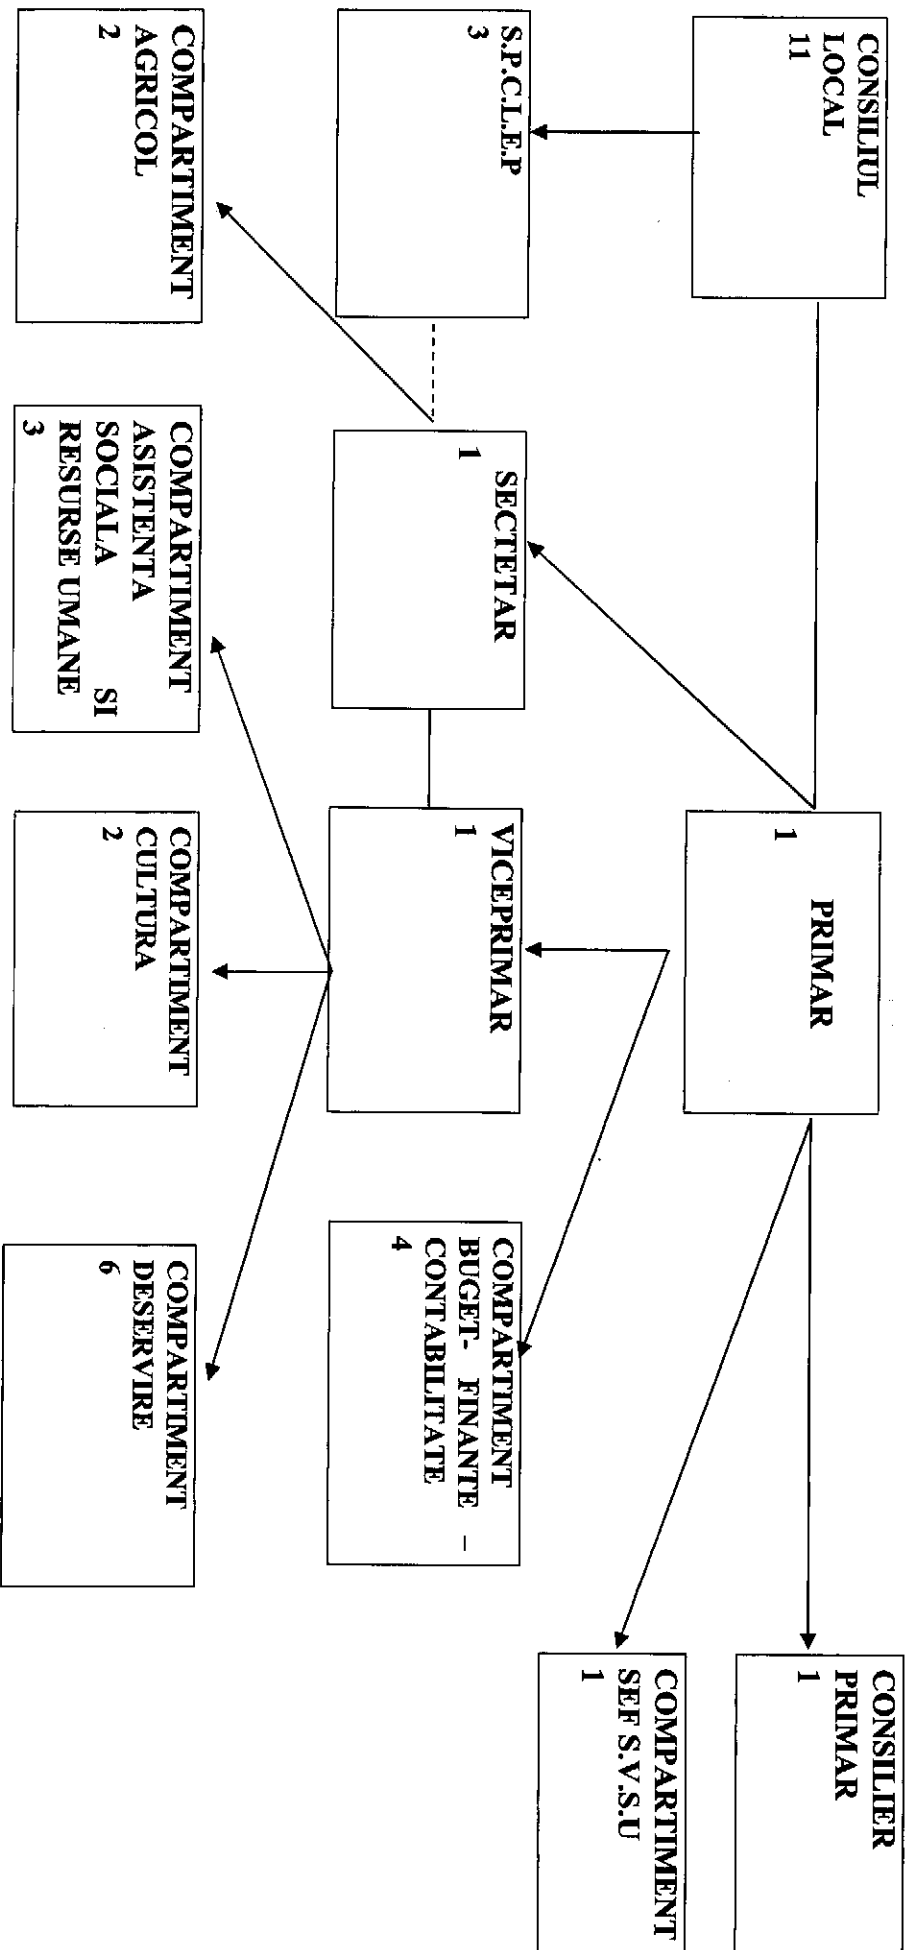

ORGANIGRAMA
COMUNEI GIURGITA-JUDETUL DOLJ

Primar comuna Giurgita,
BONEA VILSA

STAT DE FUNCTII

Anexa 2 la HCL nr. 1/2015

Nr. CRT.	Numele, prenumele/VACANT, temporar VACANT dupa caz	STRUCTURA	FUNCTIA DE DEMNITATE PUBLICA	Funcia publica		Clasa	Gradul profesional	Nivelul studiilor	Funcia contractuala		Treapta profesionala/ET	Nivelul studiilor	OBSERVATII
				de conducere*	de executie				de conducere	de executie			
1.	BONEA VIKY BUTU ION	DEMNITARI	PRIMAR VICEPRIMAR										
2.	DANCIJA VALENTINA	SECRETAR	SECRETAR										
3.	POPESCU GHEORGHE PRIGOTASA MARIAN STEFAN	COMPARTIMENT BUCET-FINANTE-CONTABILITATE	CONSILIER										
4.	MILADIN FLORIAN TEMPORAR VACANT	COMPARTIMENT AGRICOL	REFERENT										
5.	FRIESCU COSTICA VACANT	COMPARTIMENT AGRICOL	REFERENT REFERENT CONSILIER										
6.	POPA ELENA VACANT	COMPARTIMENT ASISTENTA SOCIALA SI RESURSE UMANE	INSPECTOR INSPECTOR										
7.	NEGUT DUMITRU DANIELA VACANT	COMPARTIMENT DEZERVIRE	INSPECTOR INSPECTOR										
8.	NEGUT DUMITRU MARIN HULUB MARGARETA DINUT GABRIEL												
9.	MITRE MARIUS CRISTIAN PILGARESCU MARIAN	COMPARTIMENT SER. S.S.S.U	INSPECTOR										
10.	DANCIJA CLAUDIU VACANT	COMPARTIMENT CULTURA	INSPECTOR										
	TOMESCU MIHAIELA VACANT	SERVICIUL PUBLIC COMUNITAR DE EVIDENTA PERSONALOR	INSPECTOR REFERENT REFERENT										

Funcie		Nivelul postului		Total	
Ocupata	Vacante	Ocupata	Vacante	Ocupata	Vacante
2	0	2	0	2	0
1	0	1	0	1	0
5	5	5	5	11	11
9	0	9	0	9	0
20	6	20	6	26	26

* Un post de mediator sanitar platit din fondurile Direcției de Sănătate Publică